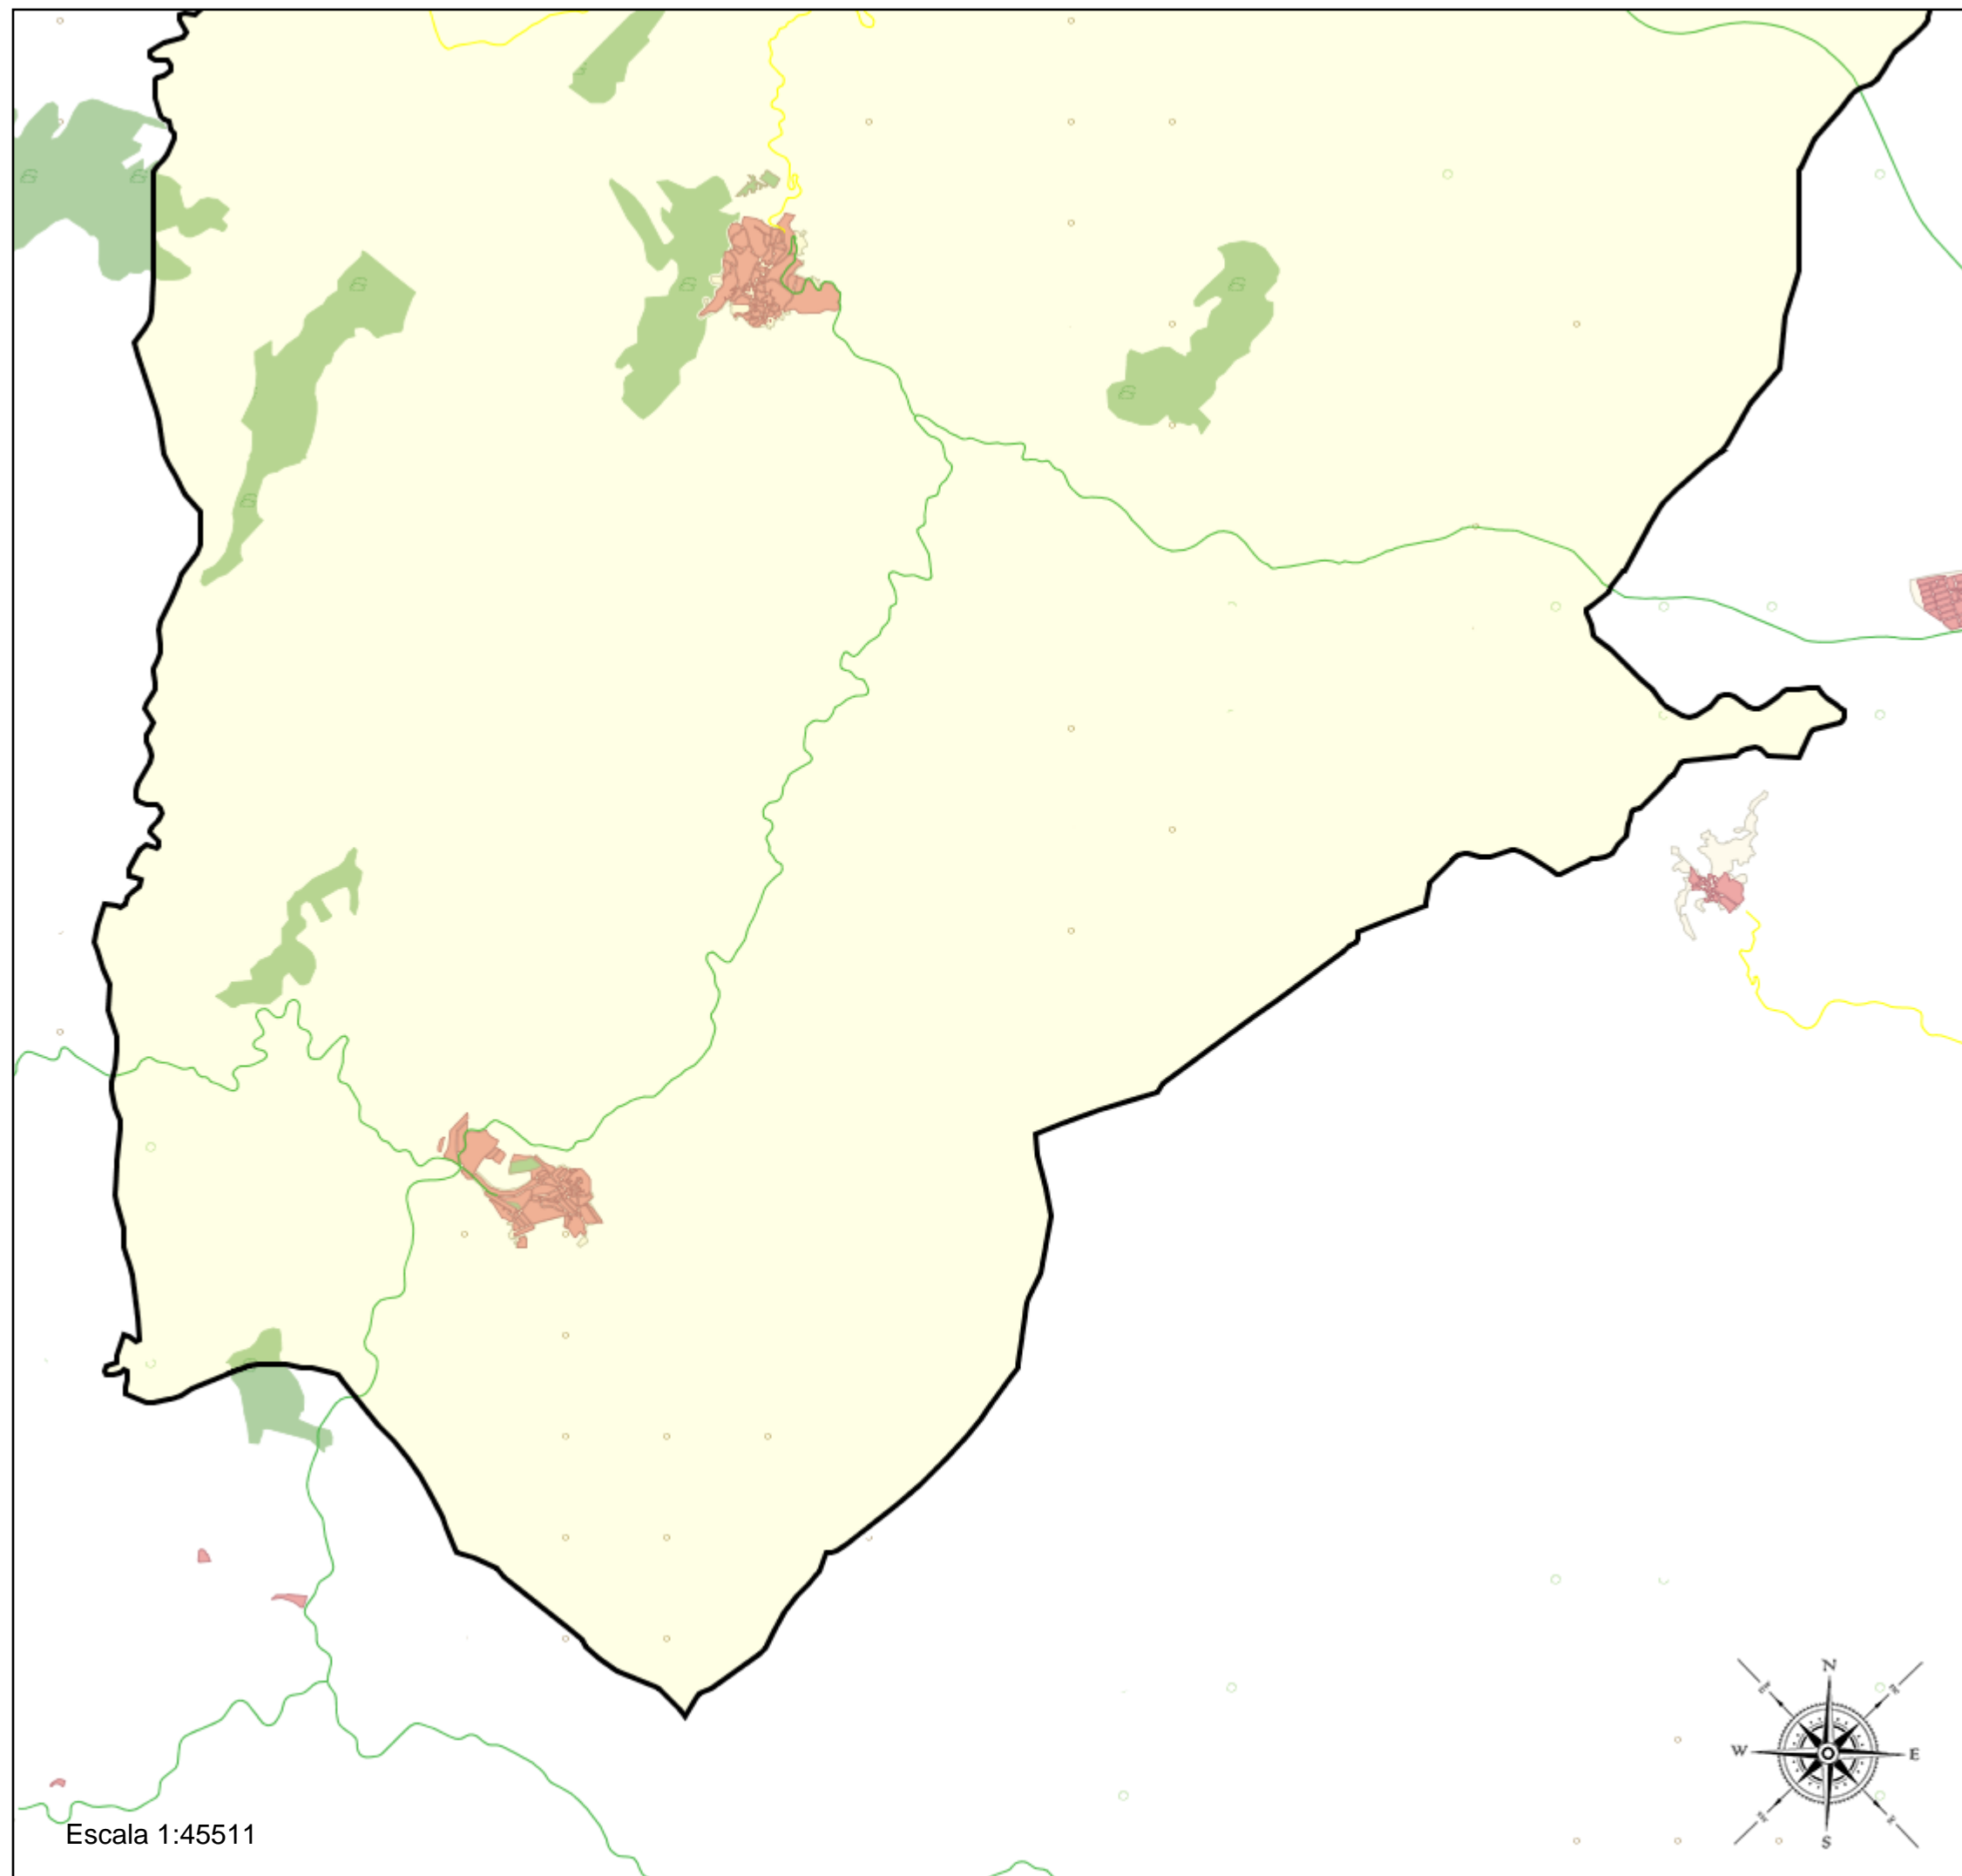

Área de influencia escolar 2 municipios

Málaga_BG_08
29000_BG_08 (Bach. General)

- (1) 29006830 - I.E.S. Guadalpín
- (2) 29700126 - I.E.S. Río Verde
- (3) 29700242 - I.E.S. Núm. 1. Universidad Laboral
- (4) 29700758 - I.E.S. Victoria Kent
- (5) 29701064 - I.E.S. Torre Atalaya

Leyenda

-  Centros públicos
-  Centros concertados

Escala 1:45511

Área de influencia escolar 2 municipios

Málaga_BG_08
29000_BG_08 (Bach. General)

- (1) 29006830 - I.E.S. Guadalpín
- (2) 29700126 - I.E.S. Río Verde
- (3) 29700242 - I.E.S. Núm. 1. Universidad Laboral
- (4) 29700758 - I.E.S. Victoria Kent
- (5) 29701064 - I.E.S. Torre Atalaya

Leyenda

-  Centros públicos
-  Centros concertados